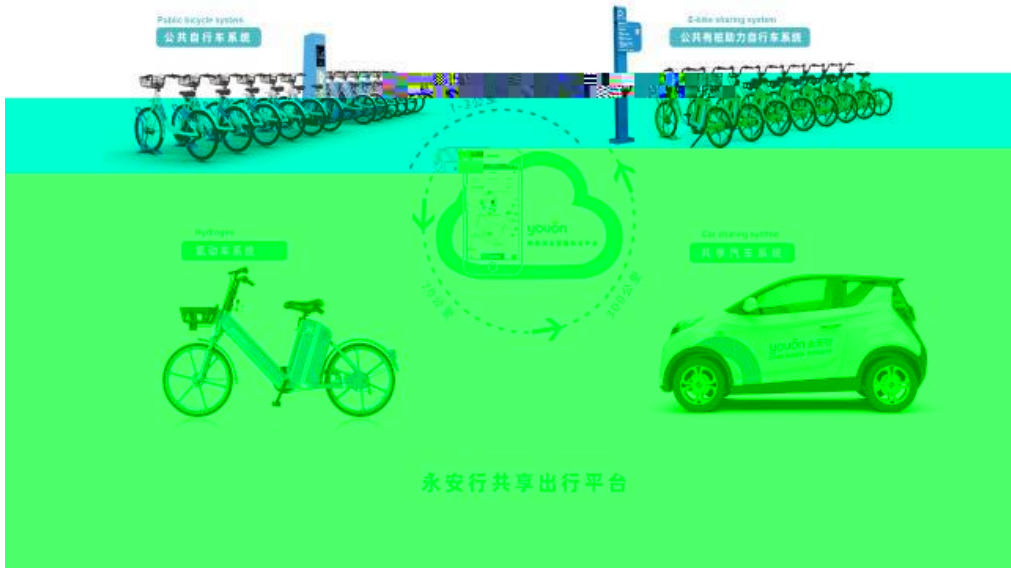

2035

C

APP

	Y200		32KG 23km/H 70 10
	Y400		30KG 23km/H 60 10
			
			
	HE-300		330W 14-26V

	KY3		
	S300		App
		<p>NB-IoT</p> <p>APP 24</p>	
	 <p>燃气报警器 E200机器人 门磁感应器 体征监测床垫 烟感探测器 床头一键 智能门锁 智能可视化大数据分析平台</p>		