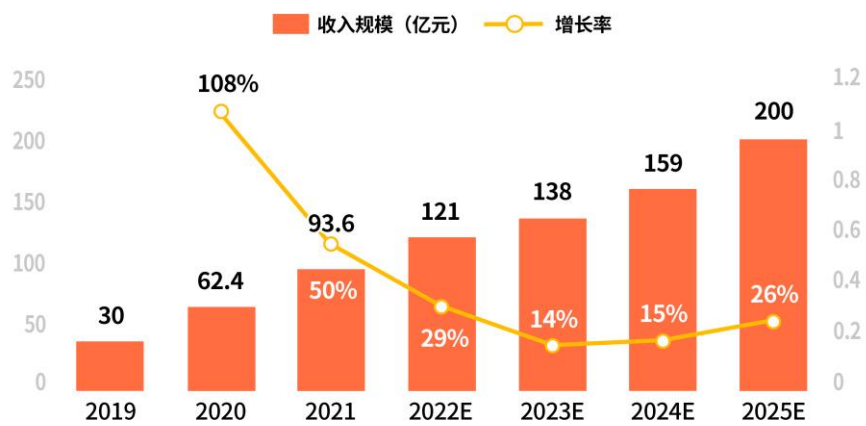

603776

'ö>,0 ~¶6x 3 ?L† ø:

113669(34(3)1609)238(24S(34(3)1609)238(24S(34(3)1609)238(24S(34(3)1609)238(24S(34(3)

www.sse.com.cn

2021				
10	1		2022 3 31	233,425,866
		2,750,000		23,067,586.60

2021

2019-2025年中国共享电单车收入规模及预测

2021

400

93.6

2022

2025

46.0%

3-5

12